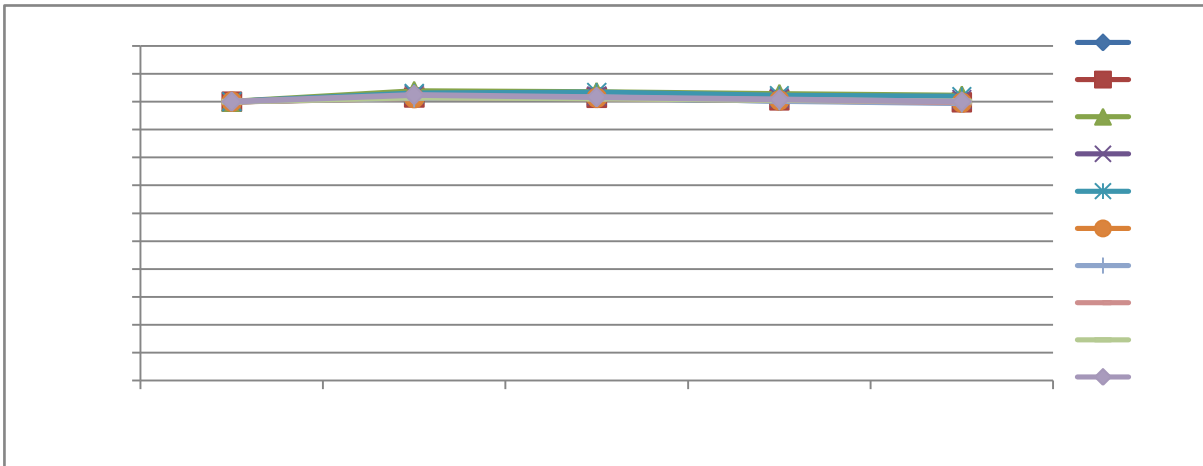

( )

: 6 , ! 1 5

1. :
2. : 1# 10#
3. ( ) / : RF- P65MI 32DS- AF- N- Y/SC17- 201207012
4. : 2021. 01. 07 2021. 02. 19
5. (131197) HAAS-1200 (G113724CS1321116)
  FLUKE (34700492V$) (TST1005028) NO842010
  (MT 4X) DC POWER SUPPLY 010908164 DSX500 4B43960
6. : 22 28 30 70 %RH
7. : 2 Cab GB/T 2423. 3- 2016
  LED Cl E127 2007
- 8.
9. : 125 2H 1 SMT W- R00- 004
  60 /90%RH 1000H 60mA 60mA
  2 Oh 168h 336h 504h 1000h

(I m)